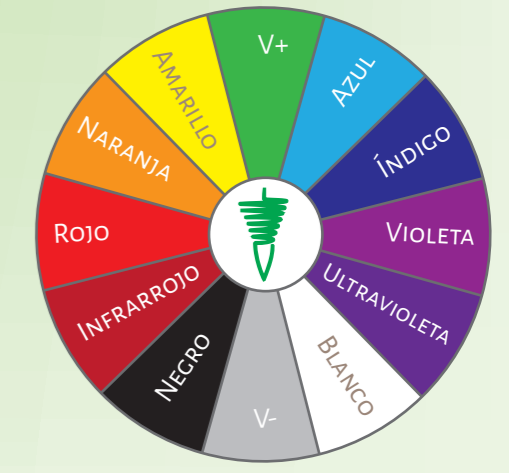

COMPATIBILIDAD DE ALIMENTOS

¿QUÉ COLOR RADIESTÉSICO NECESITO EN ESTOS MOMENTOS?

2023

JUNIO

Lu	Ma	Mi	Ju	Vi	Sa	Do
			1	2	3	4
5	6	7	8	9	10	11
12	13	14	15	16	17	18
19	20	21*	22	23	24	25
26	27	28	29	30		

● LUNA NUEVA ◐ CUARTO CRECIENTE ○ LUNA LLENA ◑ CUARTO MENGUANTE * SOLSTICIO

¿CUÁL ES MI TASA VIBRATORIA?

TERMÓMETRO ESTADO EMOCIONAL, ENERGÉTICO, FÍSICO

¿EN QUÉ DEBO ENFOCARMÉ EL DÍA DE HOY?

¿EN QUÉ GRADO PME SIENTO SEGURO/A Y NUTRIDO/A EN MI VIDA COTIDIANA?

COMPATIBILIDAD DE ALIMENTOS

¿QUÉ COLOR RADIESTÉSICO NECESITO EN ESTOS MOMENTOS?

COLOR RADIESTÉSICO DEL MES: VERDE POSITIVO

JULIO

2023

COLOR RADIESTÉSICO DEL MES: **AMARILLO**

Lu	Ma	Mi	Ju	Vi	Sa	Do
					1	2
3	4	5	6	7	8	9
10	11	12	13	14	15	16
17	18	19	20	21	22	23
24	25	26	27	28	29	30
31						