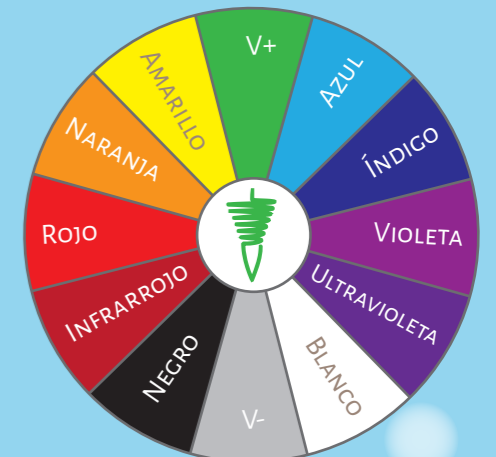

¿QUÉ COLOR RADIESTÉSICO NECESITO EN ESTOS MOMENTOS?

FEBRERO

2023

Lu	Ma	Mi	Ju	Vi	Sa	Do
		1	2	3	4	5
6	7	8	9	10	11	12
13	14	15	16	17	18	19
20	21	22	23	24	25	26
27	28					

● LUNA NUEVA ◐ CUARTO CRECIENTE ○ LUNA LLENA ◑ CUARTO MENGUANTE

TERMÓMETRO ESTADO EMOCIONAL, ENERGÉTICO, FÍSICO

¿EN QUÉ DEBO ENFOCARMÉ EL DÍA DE HOY?

¿QUÉ NIVEL DE RESISTENCIA Y/O AUTOSABOTAJE TENGO A LA HORA DE CONSEGUIR MIS OBJETIVOS?

COMPATIBILIDAD DE ALIMENTOS

¿QUÉ COLOR RADIESTÉSICO NECESITO EN ESTOS MOMENTOS?

COLOR RADIESTÉSICO DEL MES: VERDE POSITIVO

2023

MARZO

COLOR RADIESTÉSICO DEL MES: **AZUL**

Lu	Ma	Mi	Ju	Vi	Sa	Do
		1	2	3	4	5
6	7	8	9	10	11	12
13	14	15	16	17	18	19
20*	21	22	23	24	25	26
27	28	29	30	31		

● LUNA NUEVA ◐ CUARTO CRECIENTE ○ LUNA LLENA ◑ CUARTO MENGUANTE * EQUINOCCIO