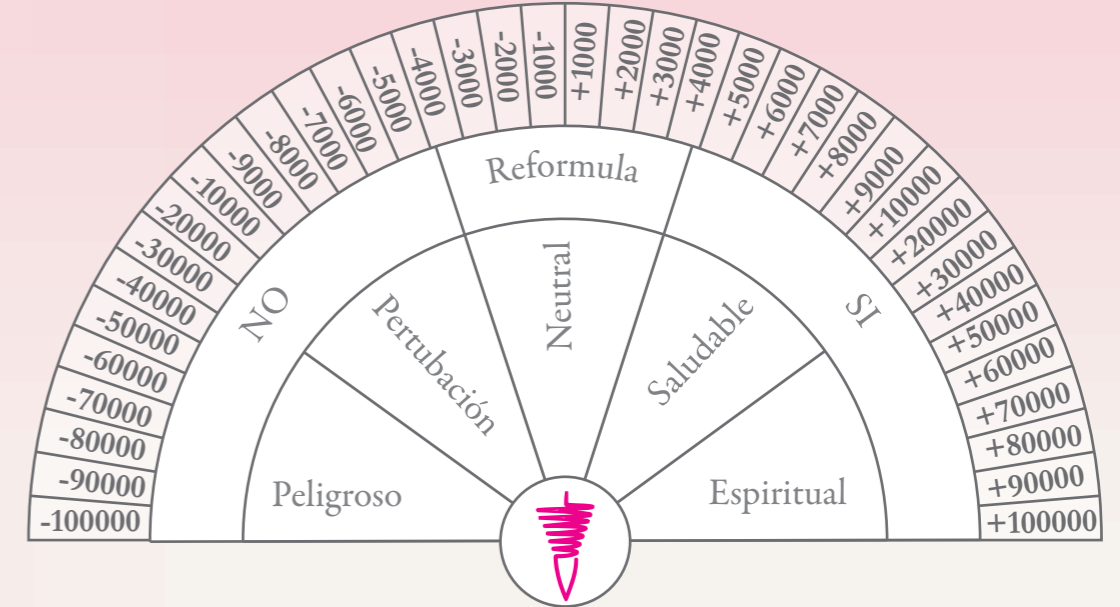

¿CUÁL ES MI TASA VIBRATORIA?