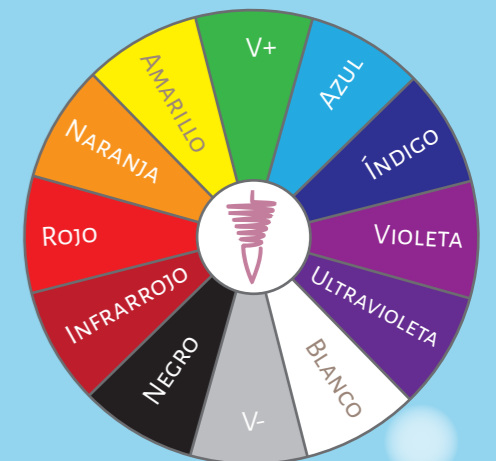

ENERO

2023

Lu	Ma	Mi	Ju	Vi	Sa	Do
						1
2	3	4	5	6	7 ☉	8
9	10	11	12	13	14	15 ☾
16	17	18	19	20	21 ●	22
23	24	25	26	27	28 ☽	29
30	31					

● LUNA NUEVA ☽ CUARTO CRECIENTE ○ LUNA LLENA ☾ CUARTO MENGUANTE

¿CUÁL ES MI TASA VIBRATORIA?

TERMÓMETRO ESTADO EMOCIONAL, ENERGÉTICO, FÍSICO

¿EN QUÉ DEBO ENFOCARMÉ EL DÍA DE HOY?

ESCRIBE LOS OBJETIVOS QUE TIENES PARA ESTE AÑO 2023 Y TESTA EL GRADO DE ARMONÍA QUE TIENES CON ELLOS

COMPATIBILIDAD DE ALIMENTOS

¿QUÉ COLOR RADIESTÉSICO NECESITO EN ESTOS MOMENTOS?

FEBRERO

2023

Lu	Ma	Mi	Ju	Vi	Sa	Do
		1	2	3	4	5
6	7	8	9	10	11	12
13	14	15	16	17	18	19
20	21	22	23	24	25	26
27	28					

● LUNA NUEVA ◐ CUARTO CRECIENTE ○ LUNA LLENA ◑ CUARTO MENGUANTE