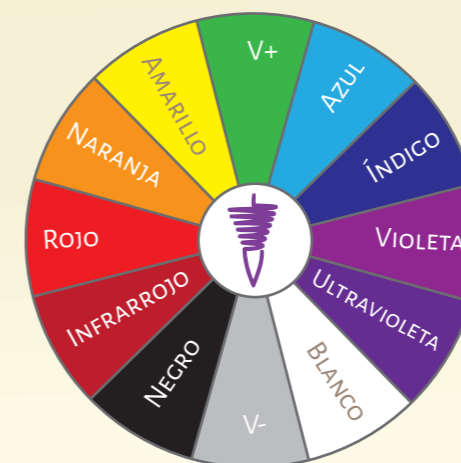

¿QUÉ COLOR RADIESTÉSICO NECESITO EN ESTOS MOMENTOS?

COMPATIBILIDAD DE ALIMENTOS

2023

SEPTIEMBRE

COLOR RADIESTÉSICO DEL MES: VIOLETA

Lu	Ma	Mi	Ju	Vi	Sa	Do
				1	2	3
4	5	6	7 ☾	8	9	10
11	12	13	14	15 ●	16	17
18	19	20	21	22 ☽	23 *	24
25	26	27	28	29 ○	30	

● LUNA NUEVA ☽ CUARTO CRECIENTE ○ LUNA LLENA ☾ CUARTO MENGUANTE * EQUINOCIO

¿CUÁL ES MI TASA VIBRATORIA?

TERMÓMETRO ESTADO EMOCIONAL, ENERGÉTICO, FÍSICO

¿EN QUÉ DEBO ENFOCARMÉ EL DÍA DE HOY?

¿CUÁNTOS OBJETIVOS PROPUESTOS PARA EL 2023 HE LOGRADO HASTA EL MOMENTO CUMPLIR? ¿CUÁNTOS QUEDAN? ¿CUÁNTOS HE DE REFORMULAR?

¿QUÉ COLOR RADIESTÉSICO NECESITO EN ESTOS MOMENTOS?

COMPATIBILIDAD DE ALIMENTOS

OCTUBRE

2023

COLOR RADIESTÉSICO DEL MES: **AMARILLO**

Lu	Ma	Mi	Ju	Vi	Sa	Do
						1
2	3	4	5	6	7	8
9	10	11	12	13	14	15
16	17	18	19	20	21	22
23	24	25	26	27	28	29
30	31					