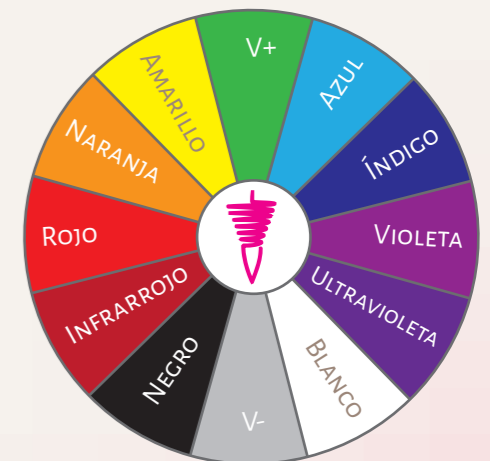

¿QUÉ COLOR RADIESTÉSICO NECESITO EN ESTOS MOMENTOS?

2023

MAYO

COLOR RADIESTÉSICO DEL MES: **BLANCO**

Lu	Ma	Mi	Ju	Vi	Sa	Do
1	2	3	4	5	6	7
8	9	10	11	12	13	14
15	16	17	18	19	20	21
22	23	24	25	26	27	28
29	30	31				

LUNA NUEVA
 CUARTO CRECIENTE
 LUNA LLENA
 CUARTO MENGUANTE
 ECLIPSE

TERMÓMETRO ESTADO EMOCIONAL, ENERGÉTICO, FÍSICO

¿CUÁL ES MI TASA VIBRATORIA?

¿EN QUÉ DEBO ENFOCARMÉ EL DÍA DE HOY?

¿EN QUÉ GRADO ME PERMITO ATRAER LO QUE DESEO O NECESITO?

COMPATIBILIDAD DE ALIMENTOS

¿QUÉ COLOR RADIESTÉSICO NECESITO EN ESTOS MOMENTOS?

2023

JUNIO

Lu	Ma	Mi	Ju	Vi	Sa	Do
			1	2	3	4
5	6	7	8	9	10	11
12	13	14	15	16	17	18
19	20	21*	22	23	24	25
26	27	28	29	30		

● LUNA NUEVA ◐ CUARTO CRECIENTE ○ LUNA LLENA ◑ CUARTO MENGUANTE * SOLSTICIO