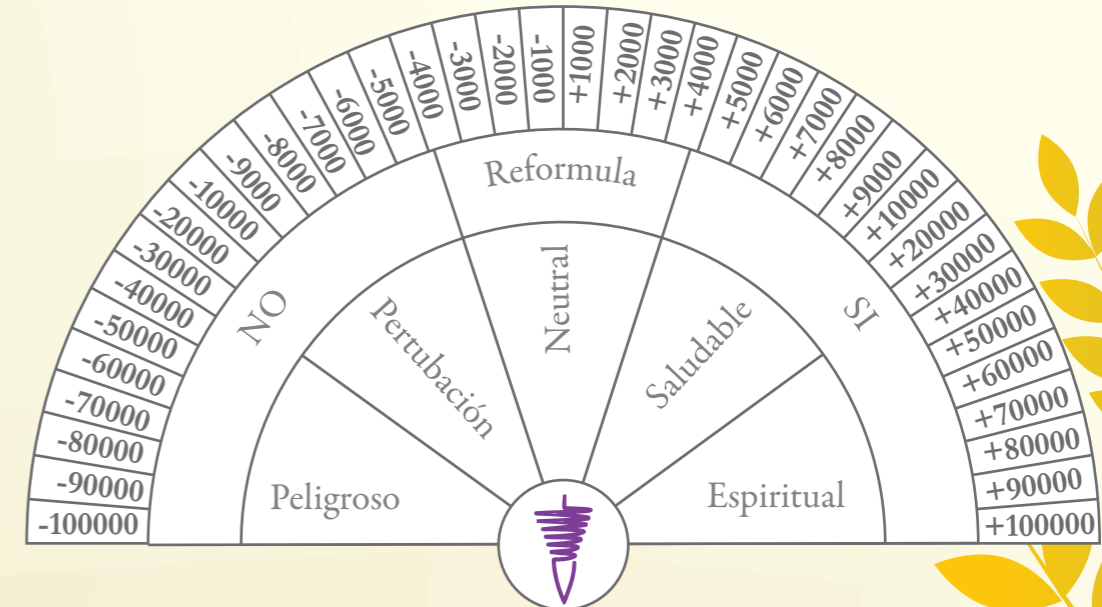

LUNA NUEVA
 CUARTO CRECIENTE
 LUNA LLENA
 CUARTO MENGUANTE

¿CUÁL ES MI TASA VIBRATORIA?

TERMÓMETRO ESTADO EMOCIONAL, ENERGÉTICO, FÍSICO

¿EN QUÉ DEBO ENFOCARME EL DÍA DE HOY?

¿EN QUÉ GRADO ME PERMITO DISFRUTAR DE LA VIDA?

¿QUÉ COLOR RADIESTÉSICO NECESITO EN ESTOS MOMENTOS?

COMPATIBILIDAD DE ALIMENTOS

2023

SEPTIEMBRE

COLOR RADIESTÉSICO DEL MES: VIOLETA

Lu	Ma	Mi	Ju	Vi	Sa	Do
				1	2	3
4	5	6	7 ☾	8	9	10
11	12	13	14	15 ●	16	17
18	19	20	21	22 ☽	23 *	24
25	26	27	28	29 ○	30	

● LUNA NUEVA ☽ CUARTO CRECIENTE ○ LUNA LLENA ☾ CUARTO MENGUANTE * EQUINOCIO

¿CUÁL ES MI TASA VIBRATORIA?

TERMÓMETRO ESTADO EMOCIONAL, ENERGÉTICO, FÍSICO

¿EN QUÉ DEBO ENFOCARMÉ EL DÍA DE HOY?

¿CUÁNTOS OBJETIVOS PROPUESTOS PARA EL 2023 HE LOGRADO HASTA EL MOMENTO CUMPLIR? ¿CUÁNTOS QUEDAN? ¿CUÁNTOS HE DE REFORMULAR?