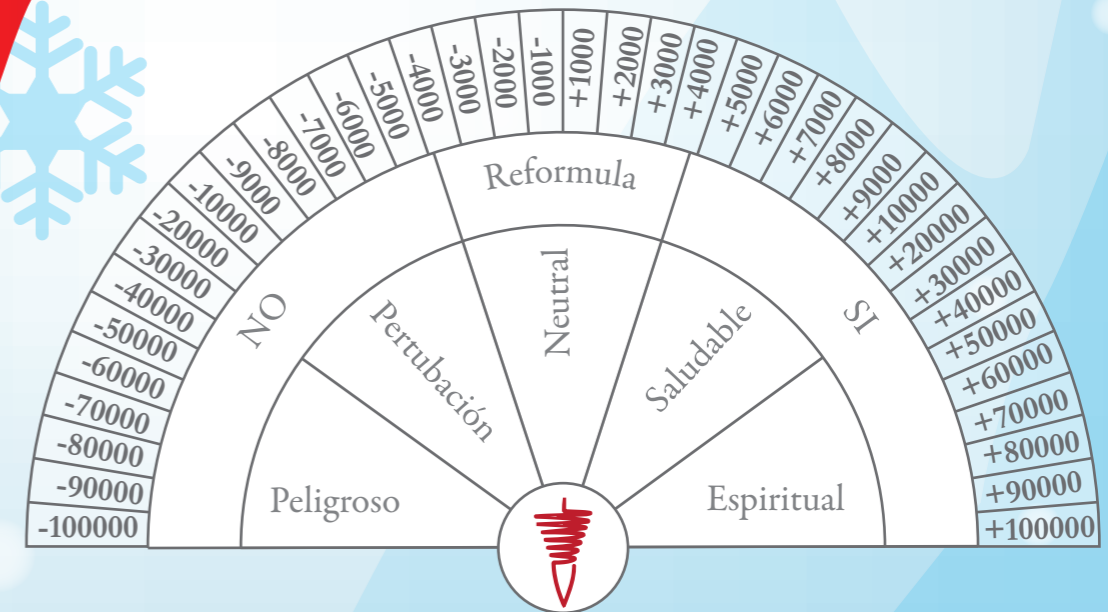

Lu	Ma	Mi	Ju	Vi	Sa	Do
				1	2	3
4	5	6	7	8	9	10
11	12	13	14	15	16	17
18	19	20	21	22 *	23	24
25	26	27	28	29	30	31

● LUNA NUEVA ◐ CUARTO CRECIENTE ○ LUNA LLENA ◑ CUARTO MENGUANTE * SOLSTICIO

¿CUÁL ES MI TASA VIBRATORIA?