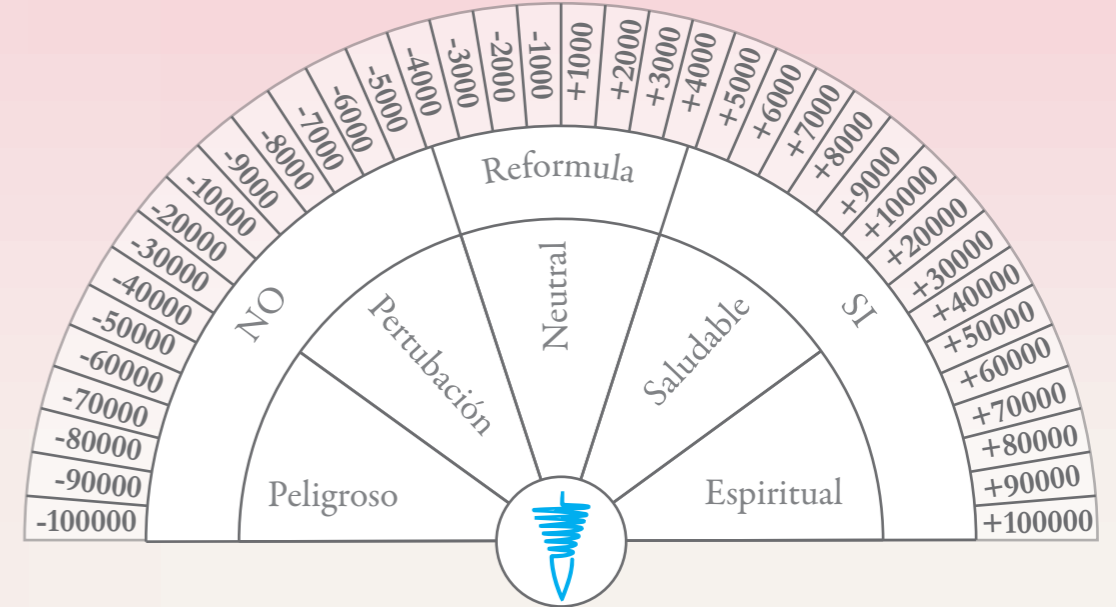

TERMÓMETRO ESTADO EMOCIONAL, ENERGÉTICO, FÍSICO

¿EN QUÉ DEBO ENFOCARMÉ EL DÍA DE HOY?

¿QUÉ NIVEL DE RESISTENCIA Y/O AUTOSABOTAJE TENGO A LA HORA DE CONSEGUIR MIS OBJETIVOS?

COMPATIBILIDAD DE ALIMENTOS

¿QUÉ COLOR RADIESTÉSICO NECESITO EN ESTOS MOMENTOS?

TERMÓMETRO ESTADO EMOCIONAL, ENERGÉTICO, FÍSICO

¿CUÁL ES MI TASA VIBRATORIA?

¿EN QUÉ DEBO ENFOCARMÉ EL DÍA DE HOY?

¿EN QUÉ GRADO PERMITO A LA VIDA QUE SE EXPRESE CON ALEGRÍA EN MI DÍA A DÍA?

COMPATIBILIDAD DE ALIMENTOS