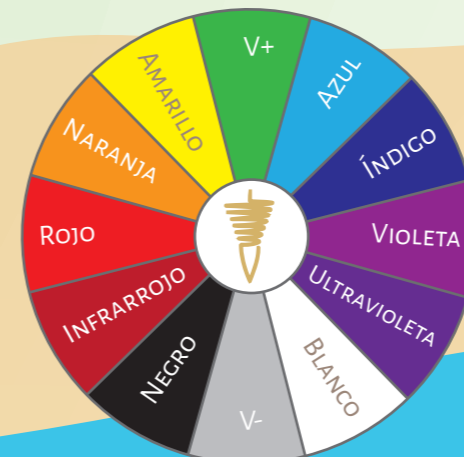

¿QUÉ COLOR RADIESTÉSICO NECESITO EN ESTOS MOMENTOS?

COLOR RADIESTÉSICO DEL MES: VERDE POSITIVO

JULIO

2023

COLOR RADIESTÉSICO DEL MES: **AMARILLO**

Lu	Ma	Mi	Ju	Vi	Sa	Do
					1	2
3	4	5	6	7	8	9
10	11	12	13	14	15	16
17	18	19	20	21	22	23
24	25	26	27	28	29	30
31						

LUNA NUEVA
 CUARTO CRECIENTE
 LUNA LLENA
 CUARTO MENGUANTE

¿CUÁL ES MI TASA VIBRATORIA?

TERMÓMETRO ESTADO EMOCIONAL, ENERGÉTICO, FÍSICO

¿EN QUÉ DEBO ENFOCARMÉ EL DÍA DE HOY?

¿EN QUÉ GRADO ME PERMITO SER YO MISMO/A?

¿QUÉ COLOR RADIESTÉSICO NECESITO EN ESTOS MOMENTOS?

COMPATIBILIDAD DE ALIMENTOS

2023

AGOSTO

COLOR RADIESTÉSICO DEL MES: **ÍNDIGO**

Lu	Ma	Mi	Ju	Vi	Sa	Do
	1	2	3	4	5	6
7	8	9	10	11	12	13
14	15	16	17	18	19	20
21	22	23	24	25	26	27
28	29	30	31			