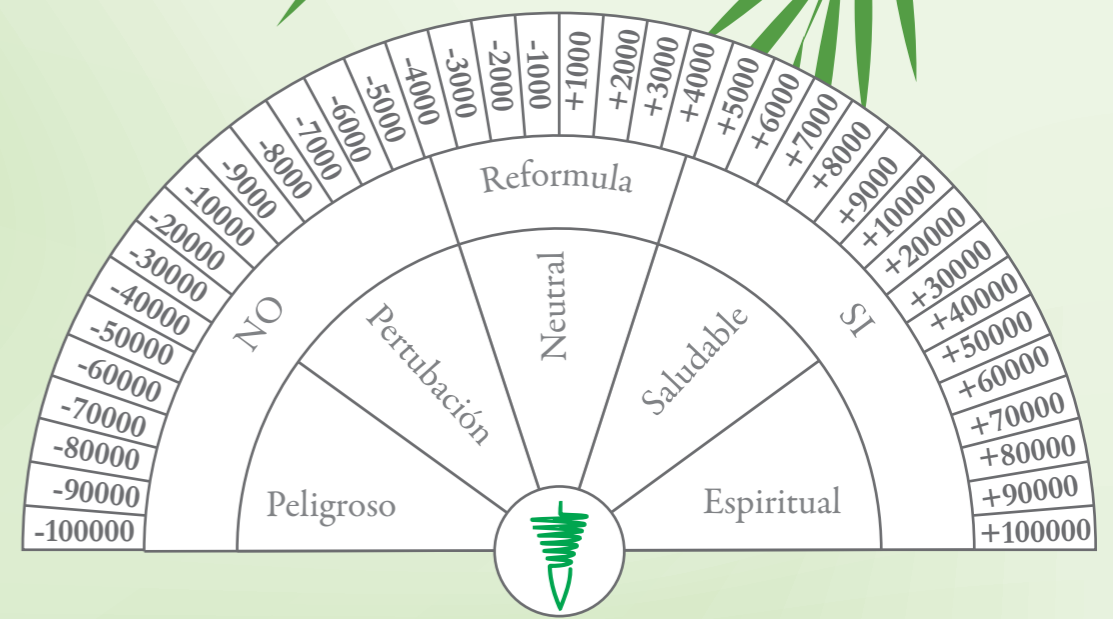

COMPATIBILIDAD DE ALIMENTOS

¿QUÉ COLOR RADIESTÉSICO NECESITO EN ESTOS MOMENTOS?

2023

JUNIO

Lu	Ma	Mi	Ju	Vi	Sa	Do
			1	2	3	4
5	6	7	8	9	10	11
12	13	14	15	16	17	18
19	20	21*	22	23	24	25
26	27	28	29	30		

● LUNA NUEVA ◐ CUARTO CRECIENTE ○ LUNA LLENA ◑ CUARTO MENGUANTE * SOLSTICIO

¿CUÁL ES MI TASA VIBRATORIA?

TERMÓMETRO ESTADO EMOCIONAL, ENERGÉTICO, FÍSICO

¿EN QUÉ DEBO ENFOCARMÉ EL DÍA DE HOY?

¿EN QUÉ GRADO PME SIENTO SEGURO/A Y NUTRIDO/A EN MI VIDA COTIDIANA?

COMPATIBILIDAD DE ALIMENTOS