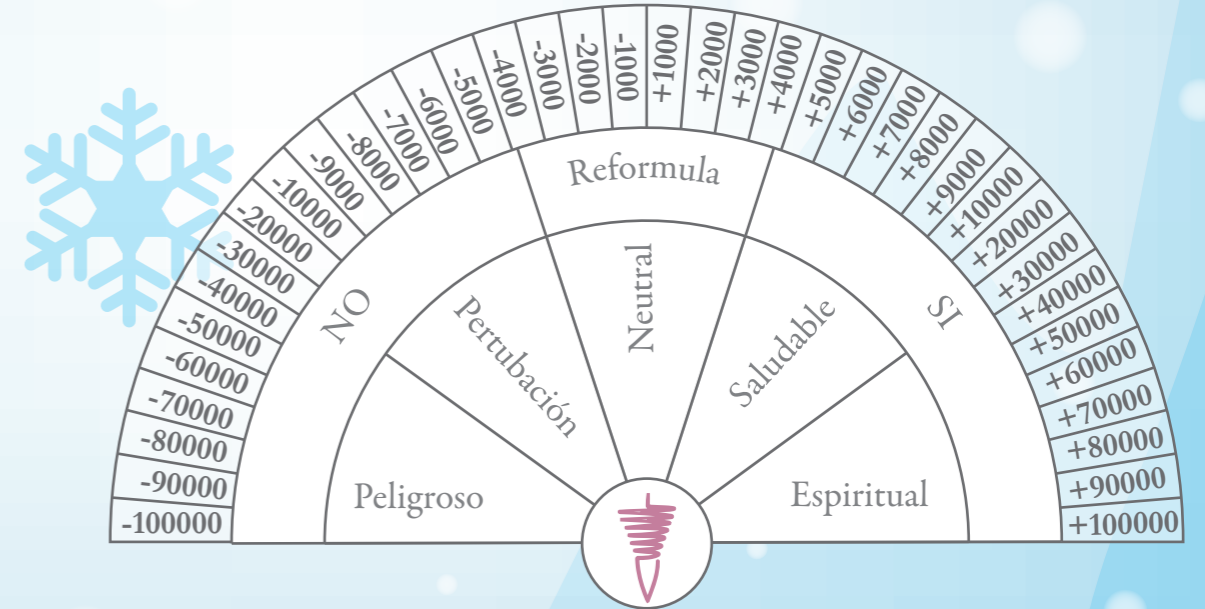

ENERO

2023

Lu	Ma	Mi	Ju	Vi	Sa	Do
						1
2	3	4	5	6	7 ☉	8
9	10	11	12	13	14	15 ☾
16	17	18	19	20	21 ●	22
23	24	25	26	27	28 ☽	29
30	31					

● LUNA NUEVA ☽ CUARTO CRECIENTE ○ LUNA LLENA ☾ CUARTO MENGUANTE

¿CUÁL ES MI TASA VIBRATORIA?