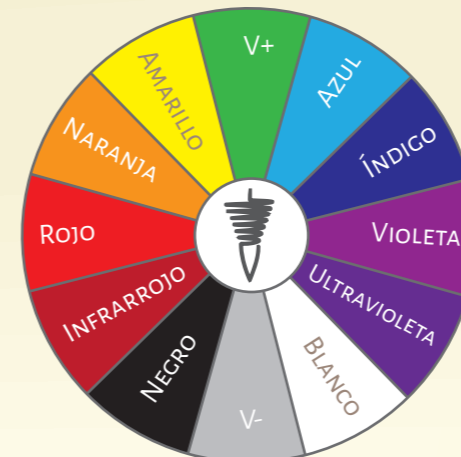

¿QUÉ COLOR RADIESTÉSICO NECESITO EN ESTOS MOMENTOS?

COMPATIBILIDAD DE ALIMENTOS

OCTUBRE

2023

COLOR RADIESTÉSICO DEL MES: **AMARILLO**

Lu	Ma	Mi	Ju	Vi	Sa	Do
						1
2	3	4	5	6	7	8
9	10	11	12	13	14	15
16	17	18	19	20	21	22
23	24	25	26	27	28	29
30	31					

¿QUÉ COLOR RADIESTÉSICO NECESITO EN ESTOS MOMENTOS?

COMPATIBILIDAD DE ALIMENTOS

NOVIEMBRE

2023

COLOR RADIESTÉSICO DEL MES: VERDE NEGATIVO

Lu	Ma	Mi	Ju	Vi	Sa	Do
		1	2	3	4	5 [☾]
6	7	8	9	10	11	12
13 [●]	14	15	16	17	18	19
20 [☽]	21	22	23	24	25	26
27 [☉]	28	29	30			

● LUNA NUEVA ☽ CUARTO CRECIENTE ☉ LUNA LLENA ☾ CUARTO MENGUANTE

¿CUÁL ES MI TASA VIBRATORIA?

TERMÓMETRO ESTADO EMOCIONAL, ENERGÉTICO, FÍSICO

¿EN QUÉ DEBO ENFOCarme EL DÍA DE HOY?

¿EN QUÉ GRADO PERMITO IR, SUELTO LO QUE ME HACE DAÑO O NO SIRVE MÁS A MI MAYOR BIEN?

¿QUÉ COLOR RADIESTÉSICO NECESITO EN ESTOS MOMENTOS?

COMPATIBILIDAD DE ALIMENTOS

2023

DICIEMBRE

Lu	Ma	Mi	Ju	Vi	Sa	Do
				1	2	3
4	5	6	7	8	9	10
11	12	13	14	15	16	17
18	19	20	21	22 *	23	24
25	26	27	28	29	30	31