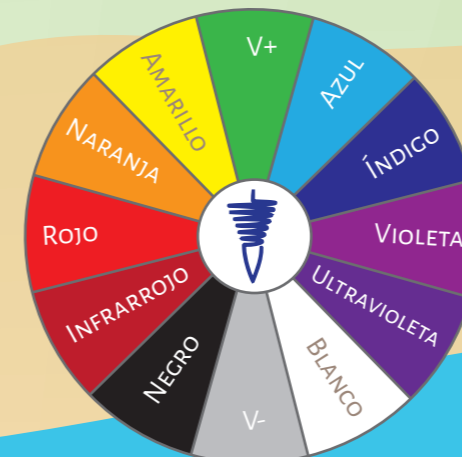

¿QUÉ COLOR RADIESTÉSICO NECESITO EN ESTOS MOMENTOS?

COLOR RADIESTÉSICO DEL MES: VERDE POSITIVO

JULIO

2023

COLOR RADIESTÉSICO DEL MES: **AMARILLO**

Lu	Ma	Mi	Ju	Vi	Sa	Do
					1	2
3	4	5	6	7	8	9
10	11	12	13	14	15	16
17	18	19	20	21	22	23
24	25	26	27	28	29	30
31						

¿QUÉ COLOR RADIESTÉSICO NECESITO EN ESTOS MOMENTOS?

COMPATIBILIDAD DE ALIMENTOS

2023

AGOSTO

COLOR RADIESTÉSICO DEL MES: **ÍNDIGO**

Lu	Ma	Mi	Ju	Vi	Sa	Do
	1	2	3	4	5	6
7	8	9	10	11	12	13
14	15	16	17	18	19	20
21	22	23	24	25	26	27
28	29	30	31			

LUNA NUEVA
 CUARTO CRECIENTE
 LUNA LLENA
 CUARTO MENGUANTE

¿CUÁL ES MI TASA VIBRATORIA?

TERMÓMETRO ESTADO EMOCIONAL, ENERGÉTICO, FÍSICO

¿EN QUÉ DEBO ENFOCARME EL DÍA DE HOY?

¿EN QUÉ GRADO ME PERMITO DISFRUTAR DE LA VIDA?

¿QUÉ COLOR RADIESTÉSICO NECESITO EN ESTOS MOMENTOS?

COMPATIBILIDAD DE ALIMENTOS

2023

SEPTIEMBRE

COLOR RADIESTÉSICO DEL MES: VIOLETA

Lu	Ma	Mi	Ju	Vi	Sa	Do
				1	2	3
4	5	6	7 ☾	8	9	10
11	12	13	14	15 ●	16	17
18	19	20	21	22 ☽	23 *	24
25	26	27	28	29 ○	30	