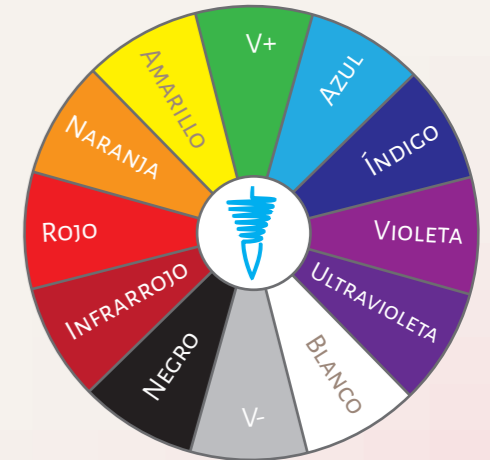

COLOR RADIESTÉSICO DEL MES: VERDE POSITIVO

2023

MARZO

COLOR RADIESTÉSICO DEL MES: **AZUL**

Lu	Ma	Mi	Ju	Vi	Sa	Do
		1	2	3	4	5
6	7	8	9	10	11	12
13	14	15	16	17	18	19
20*	21	22	23	24	25	26
27	28	29	30	31		

● LUNA NUEVA ◐ CUARTO CRECIENTE ○ LUNA LLENA ◑ CUARTO MENGUANTE * EQUINOCCIO

TERMÓMETRO ESTADO EMOCIONAL, ENERGÉTICO, FÍSICO

¿CUÁL ES MI TASA VIBRATORIA?

¿EN QUÉ DEBO ENFOCARMÉ EL DÍA DE HOY?

¿EN QUÉ GRADO PERMITO A LA VIDA QUE SE EXPRESE CON ALEGRÍA EN MI DÍA A DÍA?

COMPATIBILIDAD DE ALIMENTOS

¿QUÉ COLOR RADIESTÉSICO NECESITO EN ESTOS MOMENTOS?

2023

ABRIL

Lu	Ma	Mi	Ju	Vi	Sa	Do
					1	2
3	4	5	6	7	8	9
10	11	12	13	14	15	16
17	18	19	20	21	22	23
24	25	26	27	28	29	30

LUNA NUEVA
 CUARTO CRECIENTE
 LUNA LLENA
 CUARTO MENGUANTE
 ECLIPSE