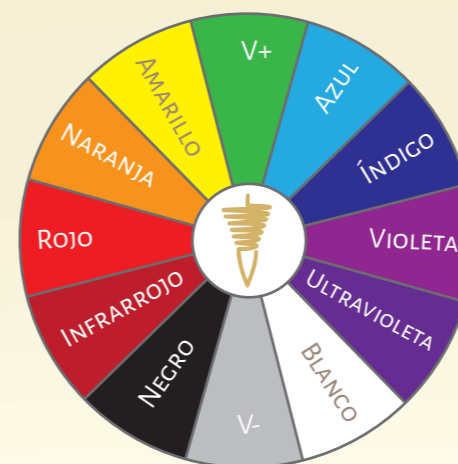

¿QUÉ COLOR RADIESTÉSICO NECESITO EN ESTOS MOMENTOS?

COMPATIBILIDAD DE ALIMENTOS

2023

SEPTIEMBRE

COLOR RADIESTÉSICO DEL MES: VIOLETA

Lu	Ma	Mi	Ju	Vi	Sa	Do
				1	2	3
4	5	6	7 ☾	8	9	10
11	12	13	14	15 ●	16	17
18	19	20	21	22 ☽	23 *	24
25	26	27	28	29 ○	30	

¿QUÉ COLOR RADIESTÉSICO NECESITO EN ESTOS MOMENTOS?

COMPATIBILIDAD DE ALIMENTOS

OCTUBRE

2023

COLOR RADIESTÉSICO DEL MES: **AMARILLO**

Lu	Ma	Mi	Ju	Vi	Sa	Do
						1
2	3	4	5	6	7	8
9	10	11	12	13	14	15
16	17	18	19	20	21	22
23	24	25	26	27	28	29
30	31					

● LUNA NUEVA ◐ CUARTO CRECIENTE ○ LUNA LLENA ◑ CUARTO MENGUANTE ☀ ECLIPSE

¿CUÁL ES MI TASA VIBRATORIA?

TERMÓMETRO ESTADO EMOCIONAL, ENERGÉTICO, FÍSICO

¿EN QUÉ DEBO ENFOCARME EL DÍA DE HOY?

¿EN QUÉ GRADO HE PERMITIDO A MIS OBJETIVOS Y EXPERIENCIAS MADURAR EN ESTE 2023?

¿QUÉ COLOR RADIESTÉSICO NECESITO EN ESTOS MOMENTOS?

COMPATIBILIDAD DE ALIMENTOS

NOVIEMBRE

2023

COLOR RADIESTÉSICO DEL MES: VERDE NEGATIVO

Lu	Ma	Mi	Ju	Vi	Sa	Do
		1	2	3	4	5 [☾]
6	7	8	9	10	11	12
13 [●]	14	15	16	17	18	19
20 [☽]	21	22	23	24	25	26
27 [☉]	28	29	30			