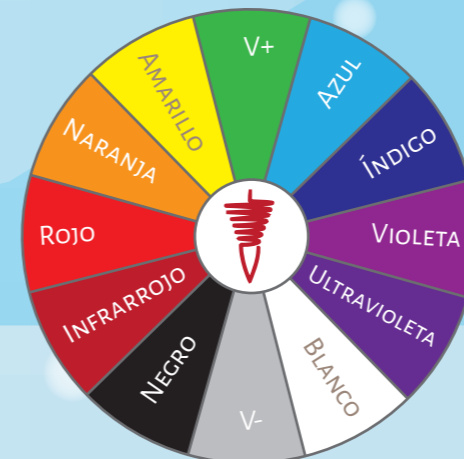

¿QUÉ COLOR RADIESTÉSICO NECESITO EN ESTOS MOMENTOS?

COMPATIBILIDAD DE ALIMENTOS

2023

DICIEMBRE

Lu	Ma	Mi	Ju	Vi	Sa	Do
				1	2	3
4	5	6	7	8	9	10
11	12	13	14	15	16	17
18	19	20	21	22 *	23	24
25	26	27	28	29	30	31

● LUNA NUEVA ◐ CUARTO CRECIENTE ○ LUNA LLENA ◑ CUARTO MENGUANTE * SOLSTICIO

¿CUÁL ES MI TASA VIBRATORIA?

TERMÓMETRO ESTADO EMOCIONAL, ENERGÉTICO, FÍSICO

¿EN QUÉ DEBO ENFOCARME EL DÍA DE HOY?

AGRADECE TODO LO VIVIDO DURANTE ESTE AÑO
 ¿EN QUÉ GRADO ME PERMITO SOÑAR CON UNA VIDA
 Y UN MUNDO MEJOR POR VENIR?

¿QUÉ COLOR RADIESTÉSICO NECESITO EN ESTOS MOMENTOS?

COMPATIBILIDAD DE ALIMENTOS