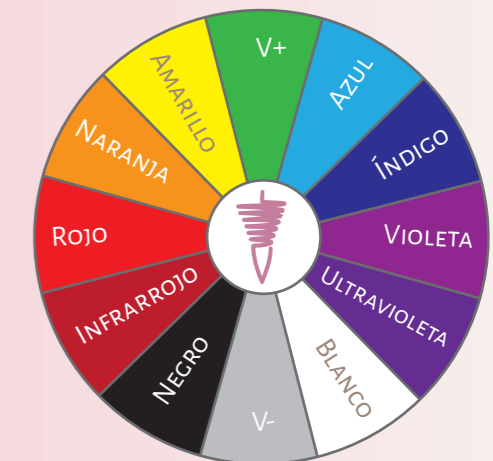

¿QUÉ COLOR RADIESTÉSICO NECESITO EN ESTOS MOMENTOS?

2023

ABRIL

Lu	Ma	Mi	Ju	Vi	Sa	Do
					1	2
3	4	5	6	7	8	9
10	11	12	13	14	15	16
17	18	19	20	21	22	23
24	25	26	27	28	29	30

LUNA NUEVA
 CUARTO CRECIENTE
 LUNA LLENA
 CUARTO MENGUANTE
 ECLIPSE

TERMÓMETRO ESTADO EMOCIONAL, ENERGÉTICO, FÍSICO

¿CUÁL ES MI TASA VIBRATORIA?

¿EN QUÉ DEBO ENFOCARMÉ EL DÍA DE HOY?

¿EN QUÉ GRADO ME PERMITO FLORECER EN LAS DIFERENTES ÁREAS DE MI VIDA?

COMPATIBILIDAD DE ALIMENTOS

¿QUÉ COLOR RADIESTÉSICO NECESITO EN ESTOS MOMENTOS?

2023

MAYO

COLOR RADIESTÉSICO DEL MES: **BLANCO**

Lu	Ma	Mi	Ju	Vi	Sa	Do
1	2	3	4	5	6	7
8	9	10	11	12	13	14
15	16	17	18	19	20	21
22	23	24	25	26	27	28
29	30	31				