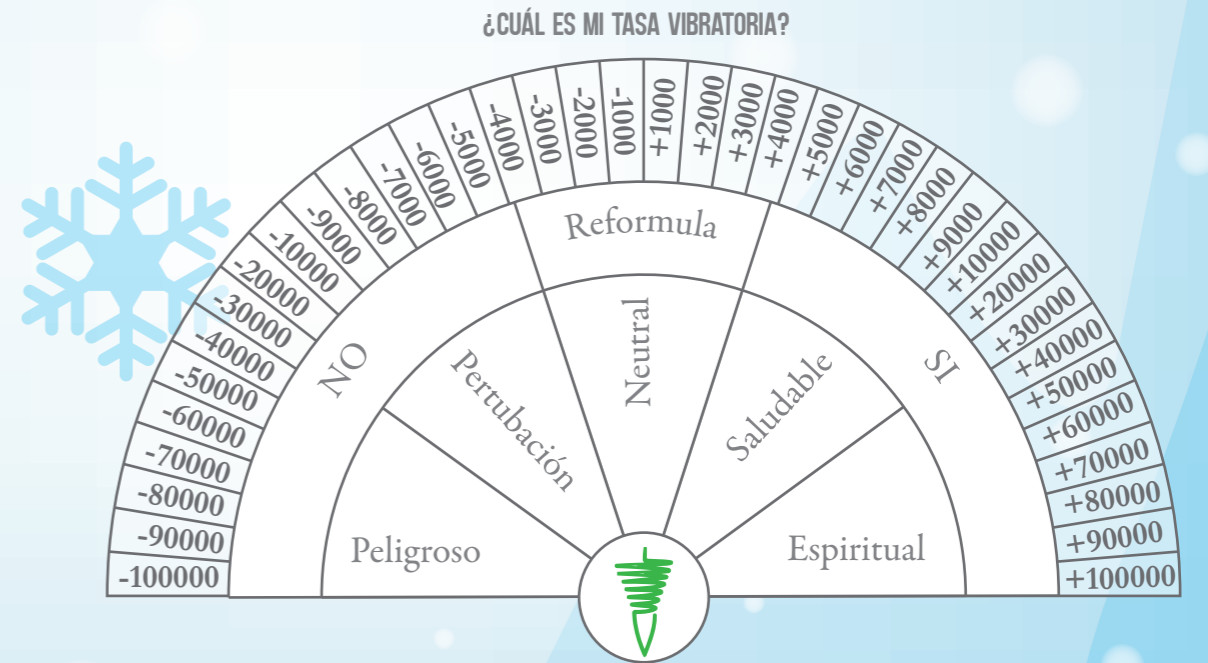

TERMÓMETRO ESTADO EMOCIONAL, ENERGÉTICO, FÍSICO

¿EN QUÉ DEBO ENFOCARMÉ EL DÍA DE HOY?

ESCRIBE LOS OBJETIVOS QUE TIENES PARA ESTE AÑO 2023 Y TESTA EL GRADO DE ARMONÍA QUE TIENES CON ELLOS

COMPATIBILIDAD DE ALIMENTOS

TERMÓMETRO ESTADO EMOCIONAL, ENERGÉTICO, FÍSICO

¿EN QUÉ DEBO ENFOCARMÉ EL DÍA DE HOY?

¿QUÉ NIVEL DE RESISTENCIA Y/O AUTOSABOTAJE TENGO A LA HORA DE CONSEGUIR MIS OBJETIVOS?

COMPATIBILIDAD DE ALIMENTOS

¿QUÉ COLOR RADIESTÉSICO NECESITO EN ESTOS MOMENTOS?